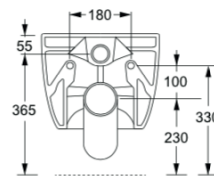

Vaso Murano 55 Sospeso

cm 55X35

kg 23

Senza brida/Rimless

pallet ita 15

pallet ex 25

Accessori / Accesories

COD.