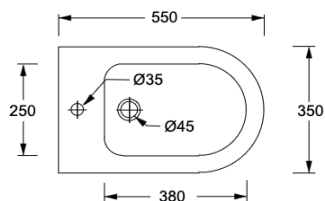

## Bidet Murano 55 Sospeso

cm 55X35

kg 20

Capienza bacino/Basin capacity

lt

pallet ita 15

pallet ex 25

TECNICAL SHEET n°: 44

DESIGNER: MASSIMILIANO BRACONI

CODE: 32250101

SHEET FORMAT: A4

ISO

REVISION: 00

SCALE: 1:20

DATE: 19/12/2022