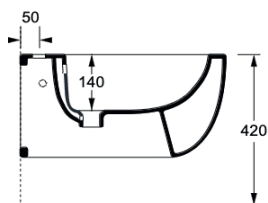

## Bidet Murano 55 Sospeso

cm 55X35

kg 20

Capienza bacino/Basin capacity

lt

pallet ita 15

pallet ex 25