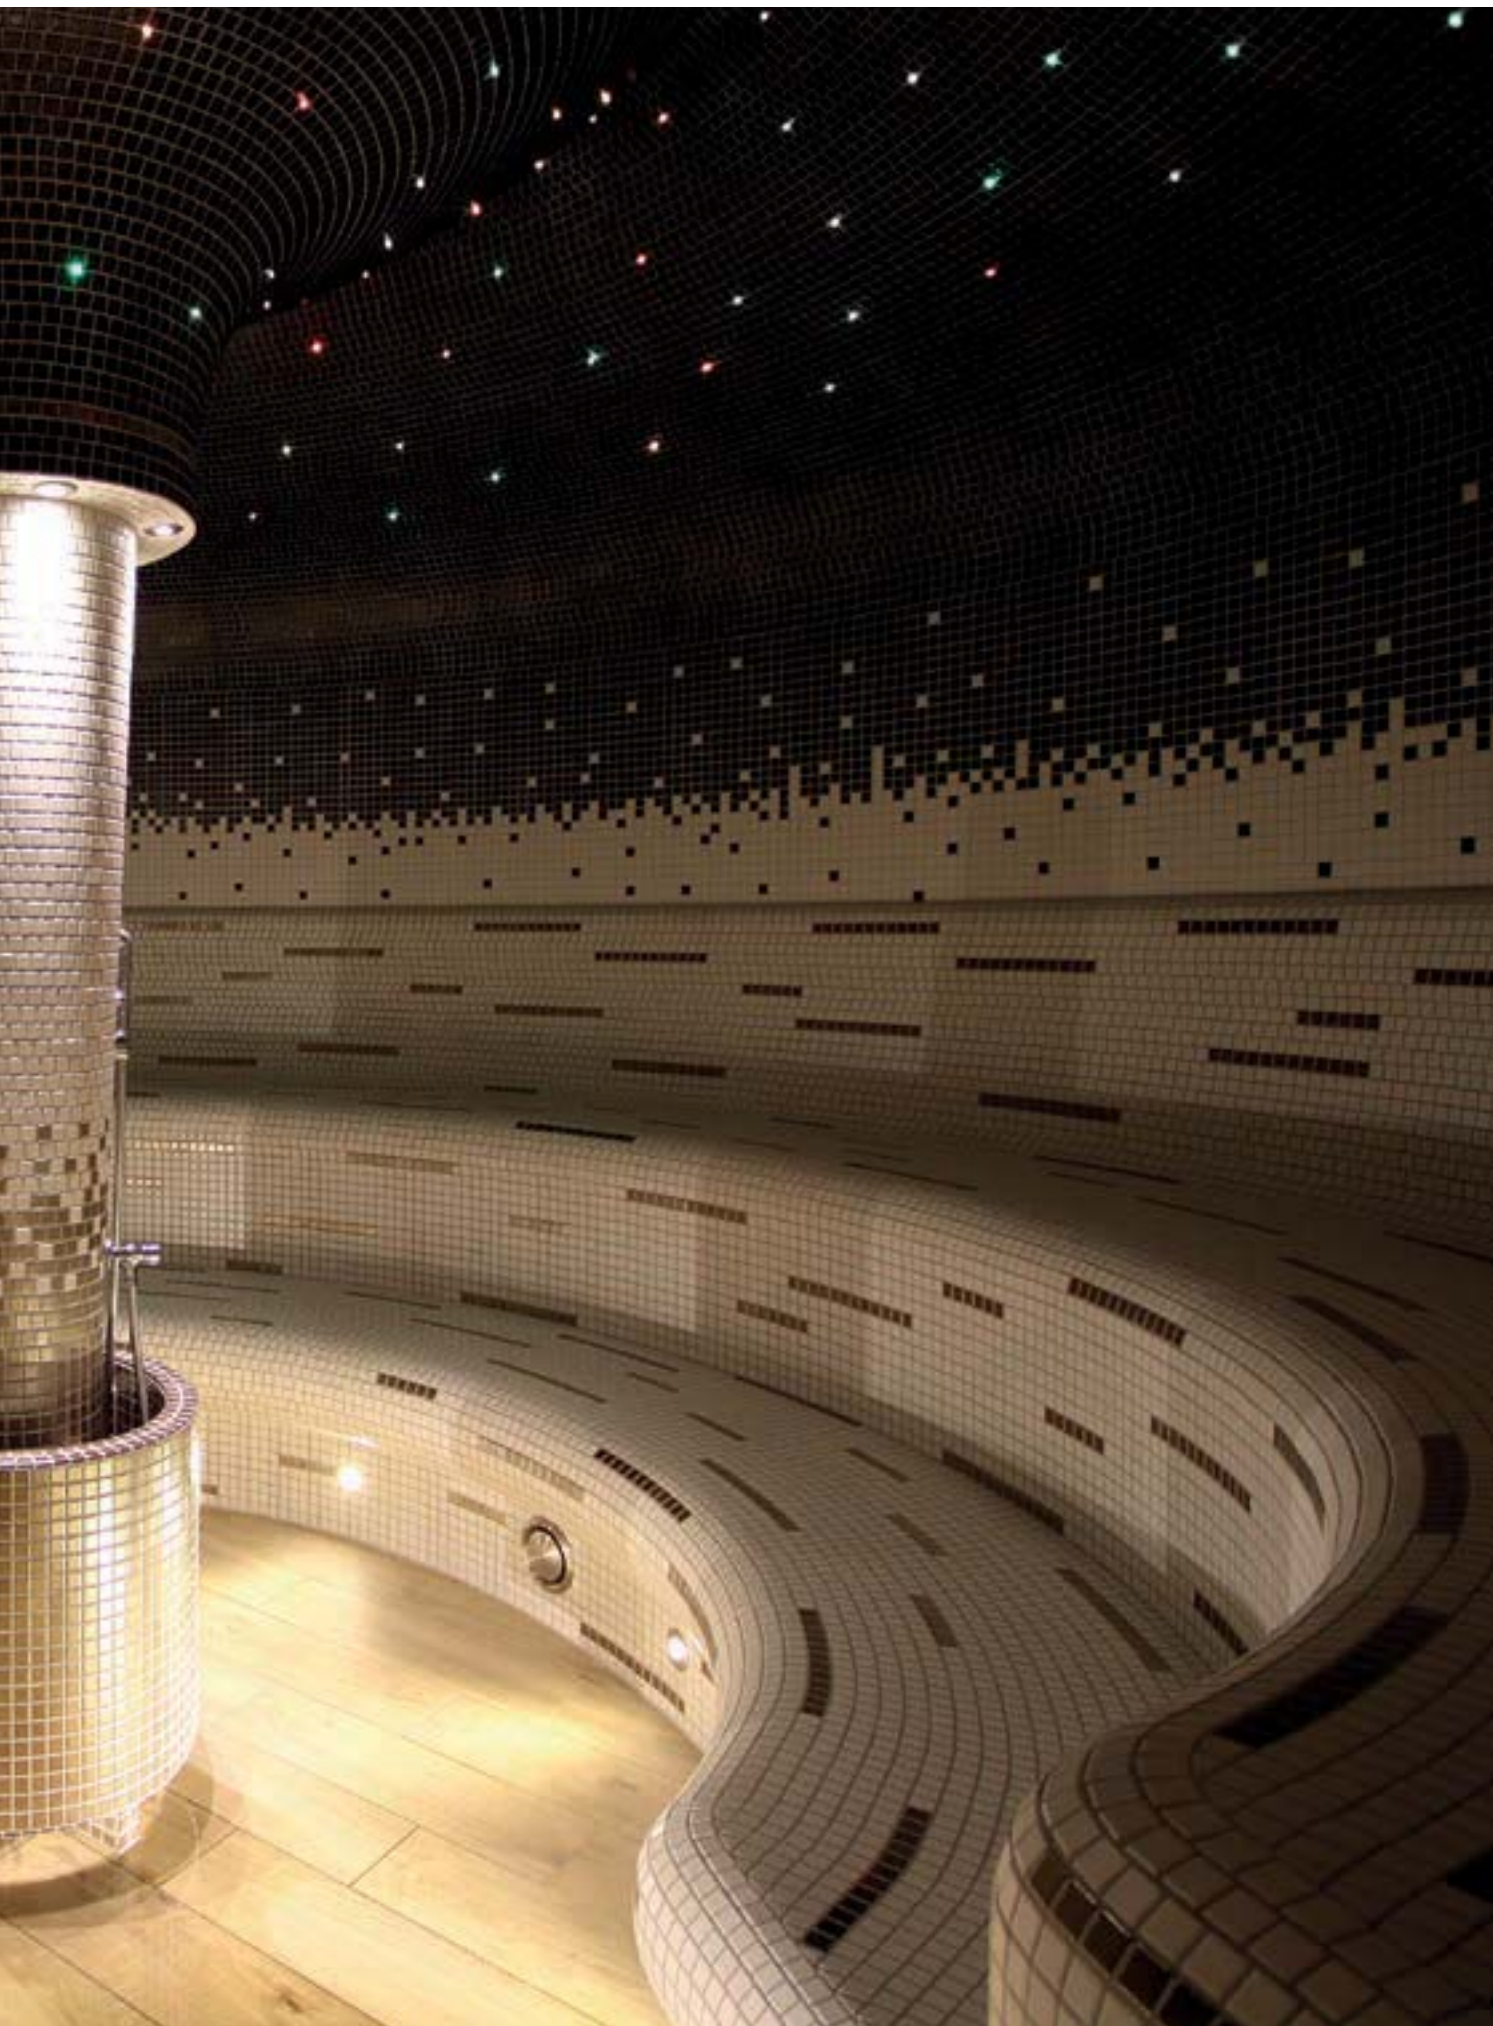

(Anthologia MOS 7013, Metallica MTL 7004, Anthologia personalised blends and compositions - 2,5x2,5 cm / 1"x1")