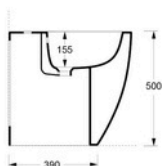

## Bidet Burano a pavimento

Bianco

cm 54X35Xh50 | kg 24 | Capienza bacino/Basin capacity | lt 6 | pallet ita 15 | pallet ex 20