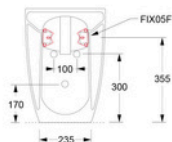

## Bidet Burano a pavimento

Bianco

cm 54X35Xh50 | kg 24 | Capienza bacino/Basin capacity | lt 6 | pallet ita 15 | pallet ex 20