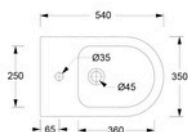

## Bidet Burano a pavimento

Bianco

cm 54X35Xh50 | kg 24 | Capienza bacino/Basin capacity | lt 6 | pallet ita 15 | pallet ex 20