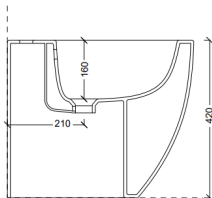

Articolo

Bidet a terra filo parete Burano 50
P.50 L.35 H.42 cm
 Art.SK3BPBL

Colore bianco lucido

Dimensioni

Accessori

Piletta in ceramica scarico libero
 art.PIL006

Piletta Up & Down
 art.PIL008

Fissaggio per vaso/bidet sospeso
 art.FIX10

Raccordo eccentrico per entrata
 acqua
 art.MCUT7