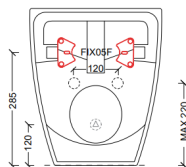

Articolo

Bidet a terra filo parete Burano 50
P.50 L.35 H.42 cm
 Art.SK3BPBL

Colore bianco lucido

Dimensioni

Accessori

Piletta in ceramica scarico libero
 art.PIL006

Piletta Up & Down
 art.PIL008

Fissaggio per vaso/bidet sospeso
 art.FIX10

Raccordo eccentrico per entrata
 acqua
 art.MCUT7