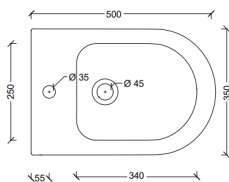

Articolo

Bidet a terra filo parete Burano 50
P.50 L.35 H.42 cm
 Art.SK3BPBL

Colore bianco lucido

Dimensioni

Accessori

Piletta in ceramica scarico libero
 art.PIL006

Piletta Up & Down
 art.PIL008

Fissaggio per vaso/bidet sospeso
 art.FIX10

Raccordo eccentrico per entrata
 acqua
 art.MCUT7