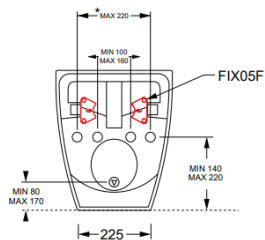

Articolo

Bidet a terra filo parete Burano 55

P.54 L.35 H.42 cm

Art.SK3BPBL54

Colore bianco lucido

Dimensioni

*

MCUT7
da 160
a 220

Accessori

Piletta in ceramica scarico libero
art.PIL006

Piletta Up & Down
art.PIL008

Fissaggio per vaso/bidet sospeso
art.FIX10

Raccordo eccentrico per entrata
acqua
art.MCUT7