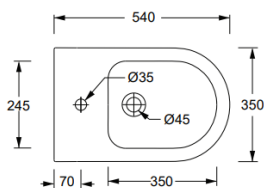

Articolo

Bidet a terra filo parete Burano 55

P.54 L.35 H.42 cm

Art.SK3BPBL54

Colore bianco lucido

Dimensioni

*

MCUT7
da 160
a 220

Accessori

Piletta in ceramica scarico libero
art.PIL006

Piletta Up & Down
art.PIL008

Fissaggio per vaso/bidet sospeso
art.FIX10

Raccordo eccentrico per entrata
acqua
art.MCUT7