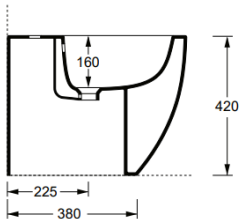

Articolo

Bidet a terra filo parete Burano 55

P.54 L.35 H.42 cm

Art.SK3BPBL54

Colore bianco lucido

Dimensioni

*

MCUT7
da 160
a 220

Accessori

Piletta in ceramica scarico libero
art.PIL006

Piletta Up & Down
art.PIL008

Fissaggio per vaso/bidet sospeso
art.FIX10

Raccordo eccentrico per entrata
acqua
art.MCUT7