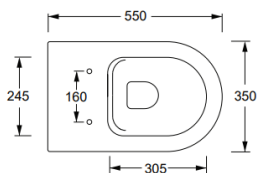

Articolo

Vaso sospeso Murano 55

P.55 L.35 cm

Art.SK2VSBL55

Colore bianco lucido

Dimensioni

Accessori

Sedile cerniere cromo
art.SK2SN