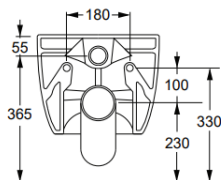

Articolo

Vaso sospeso Murano 55

P.55 L.35 cm

Art.SK2VSBL55

Colore bianco lucido

Dimensioni

Accessori

Sedile cerniere cromo
art.SK2SN

Sedile cerniere cromo soft close
art.SK2SS

Fissaggio per vaso/bidet sospeso
art.SK2FIXS

Staffe di fissaggio vaso/bidet sospeso
art.FIX04

Protezione fonoassorbente
art.MPRSO