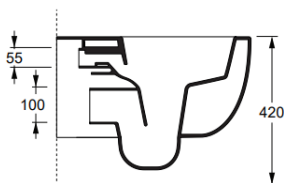

Articolo

Vaso sospeso Murano 55

P.55 L.35 cm

Art.SK2VSBL55

Colore bianco lucido

Dimensioni

Accessori

Sedile cerniere cromo
art.SK2SN

Sedile cerniere cromo soft close
art.SK2SS

Fissaggio per vaso/bidet sospeso
art.SK2FIXS

Staffe di fissaggio vaso/bidet sospeso
art.FIX04

Protezione fonoassorbente
art.MPRSO