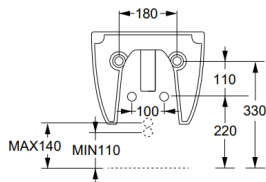

Articolo

Bidet sospeso Murano 55 monoforo
P.55 L.35 cm
 Art.SK2BSBL55

Colore bianco lucido

Dimensioni

Accessori

Piletta in ceramica scarico libero
 art.PIL006

Piletta Up & Down
 art.PIL008

Protezione fonoassorbente
 art.MPRSO

Fissaggio per vaso/bidet sospeso
 art.FIX10

Staffe di fissaggio vaso/bidet sospeso
 art.FIX04