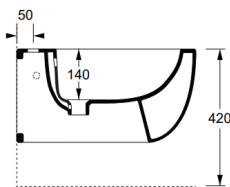

Articolo

Bidet sospeso Murano 55 monoforo
P.55 L.35 cm
 Art.SK2BSBL55

Colore bianco lucido

Dimensioni

Accessori

Piletta in ceramica scarico libero
 art.PIL006

Piletta Up & Down
 art.PIL008

Protezione fonoassorbente
 art.MPRSO

Fissaggio per vaso/bidet sospeso
 art.FIX10

Staffe di fissaggio vaso/bidet sospeso
 art.FIX04