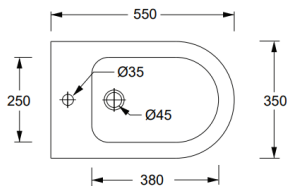

Articolo

Bidet sospeso Murano 55 monoforo
P.55 L.35 cm
 Art.SK2BSBL55

Colore bianco lucido

Dimensioni

Accessori

Piletta in ceramica scarico libero
 art.PIL006

Piletta Up & Down
 art.PIL008

Protezione fonoassorbente
 art.MPRSO

Fissaggio per vaso/bidet sospeso
 art.FIX10

Staffe di fissaggio vaso/bidet sospeso
 art.FIX04